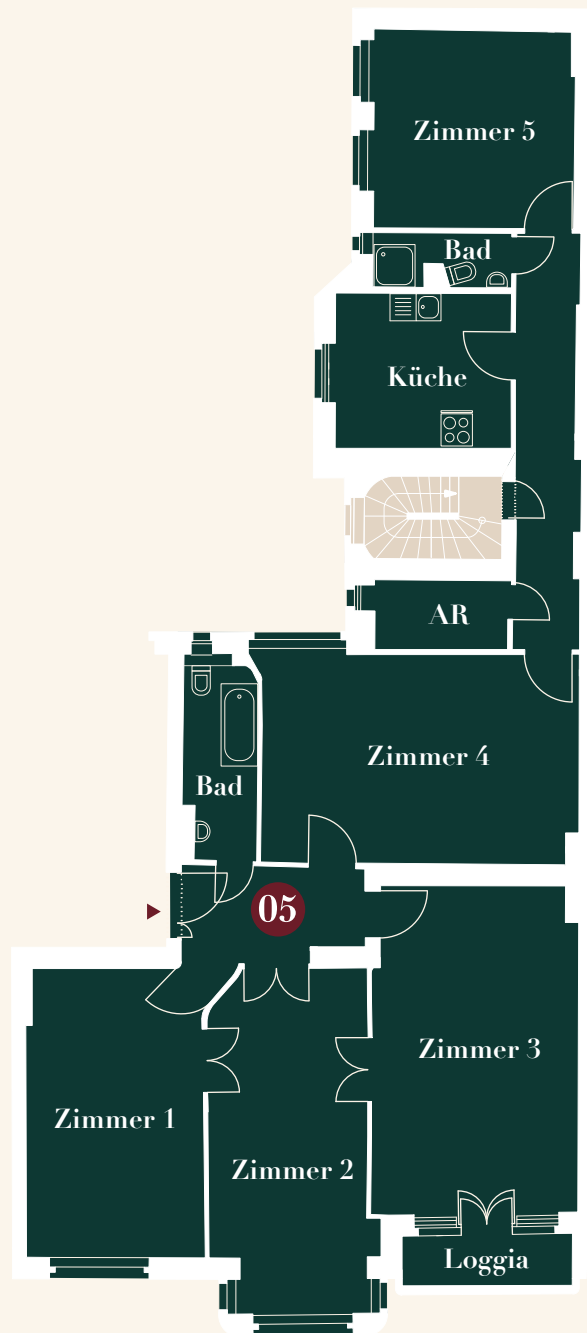

Krefelder Quartier

1. Obergeschoss First floor

Krefelder Straße

WE 05
5 Zimmer
ca. 136,68 m²
Loggia