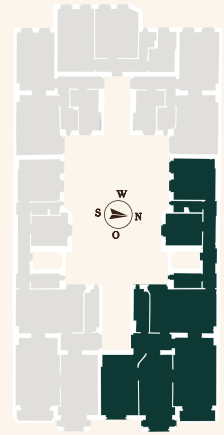

# Krefelder Quartier

1. Obergeschoss First floor

Krefelder Straße

WE 05  
5 Zimmer  
ca. 136,68 m<sup>2</sup>  
Loggia