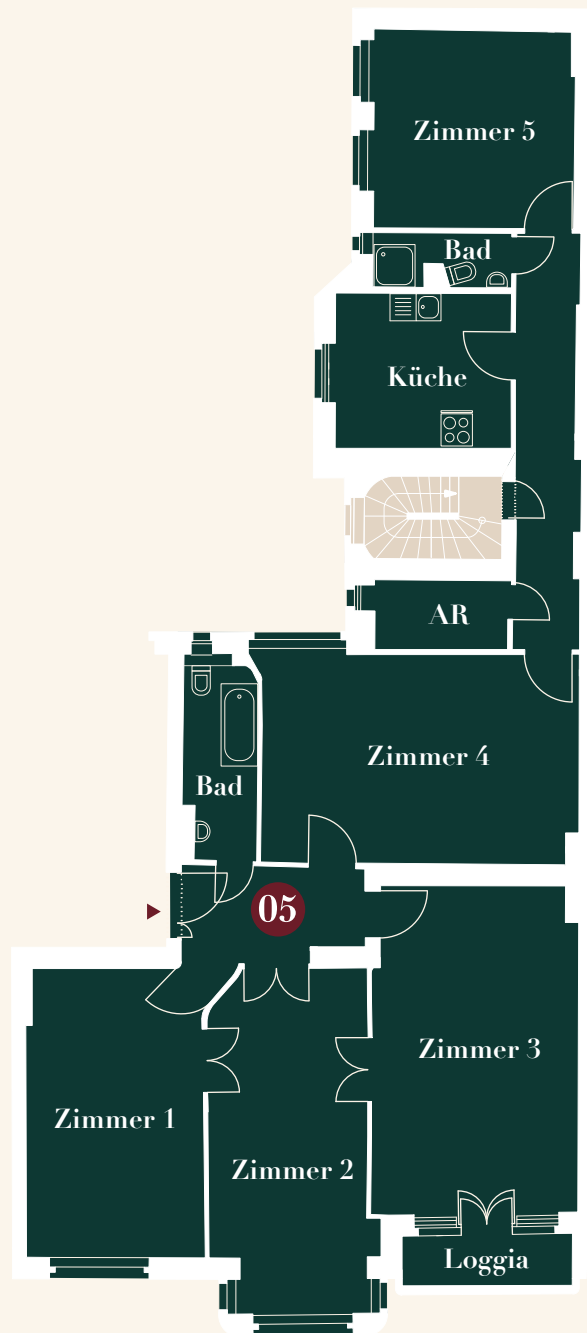

# Krefelder Quartier

1. Obergeschoss First floor

Krefelder Straße

WE 05  
5 Zimmer  
ca. 136,68 m<sup>2</sup>  
Loggia