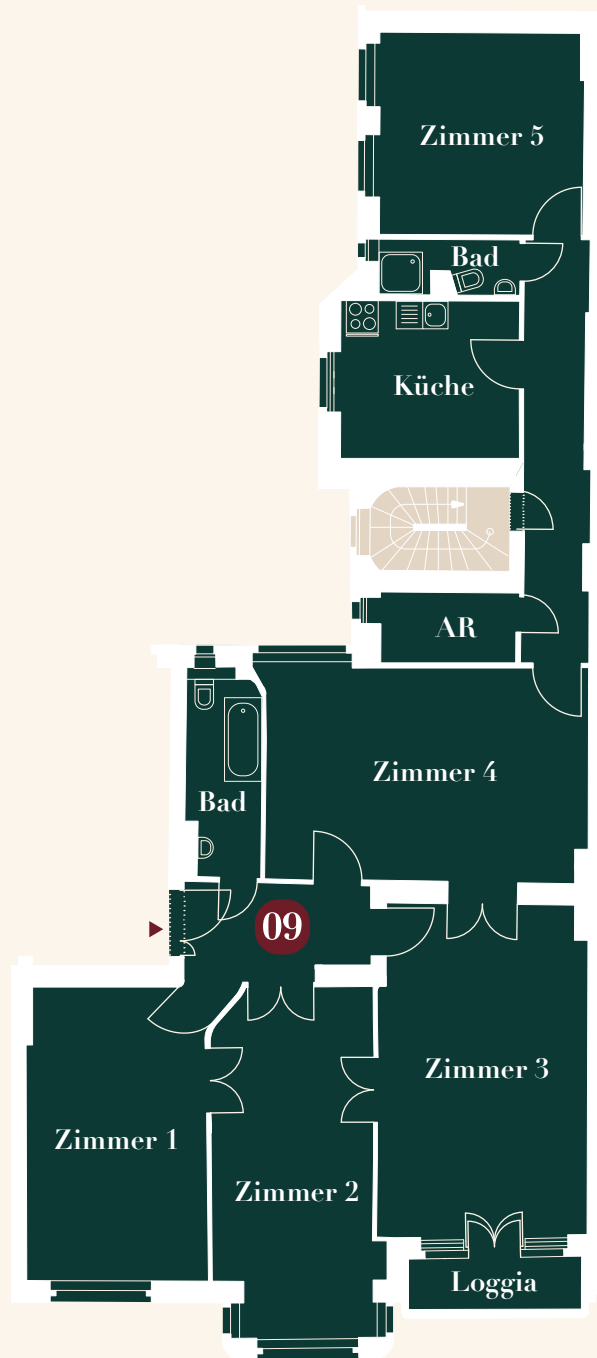

Krefelder Quartier

3. Obergeschoss Third floor

Krefelder Straße

WE 09
5 Zimmer
ca. 141,02 m²
Loggia