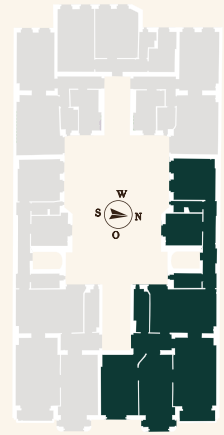

Krefelder Quartier

3. Obergeschoss Third floor

Krefelder Straße

WE 09
5 Zimmer
ca. 141,02 m²
Loggia