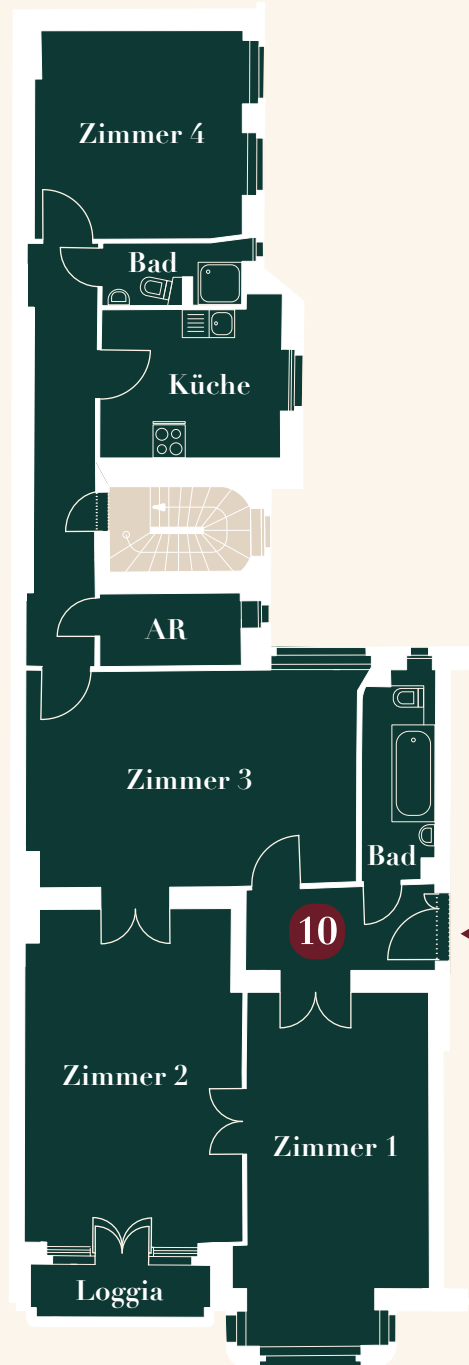

Krefelder Quartier

3. Obergeschoss Third floor

Krefelder Straße

WE 10
4 Zimmer
ca. 124,04 m²
Loggia