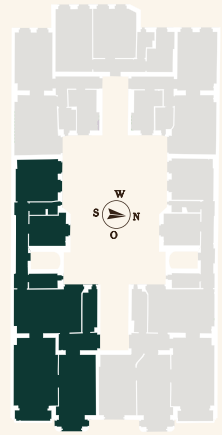

Krefelder Quartier

3. Obergeschoss Third floor

Krefelder Straße

WE 10
4 Zimmer
ca. 124,04 m²
Loggia