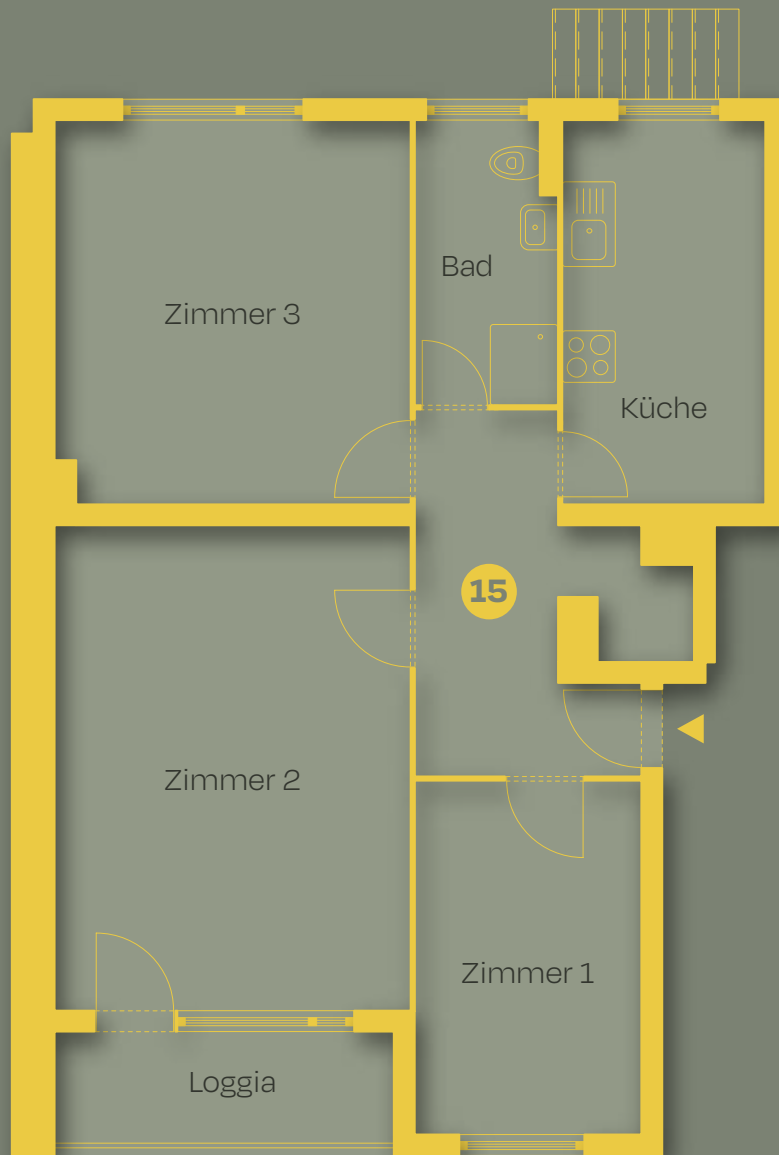

Ritter | Segitz

02. Obergeschoss

Second floor

WE 15
3 Zimmer
ca. 72,95 m²
Loggia