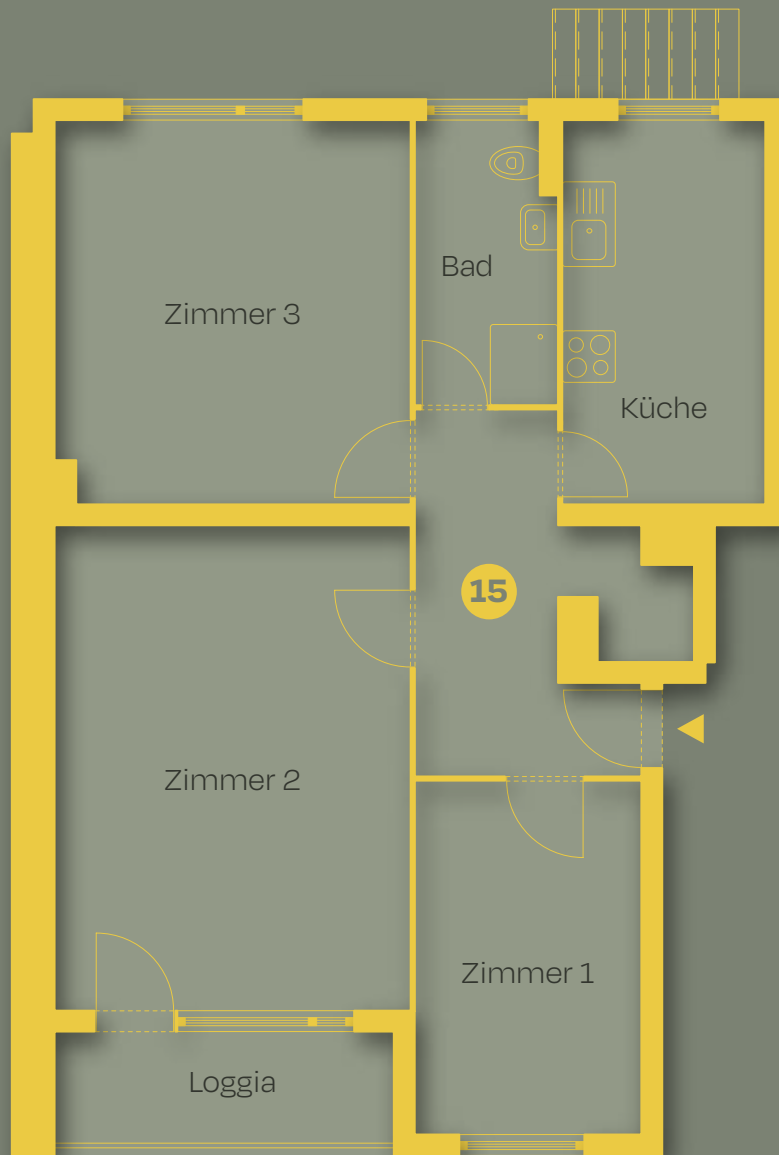

## 02. Obergeschoss

*Second floor*

WE 15  
3 Zimmer  
ca. 72,95 m<sup>2</sup>  
Loggia