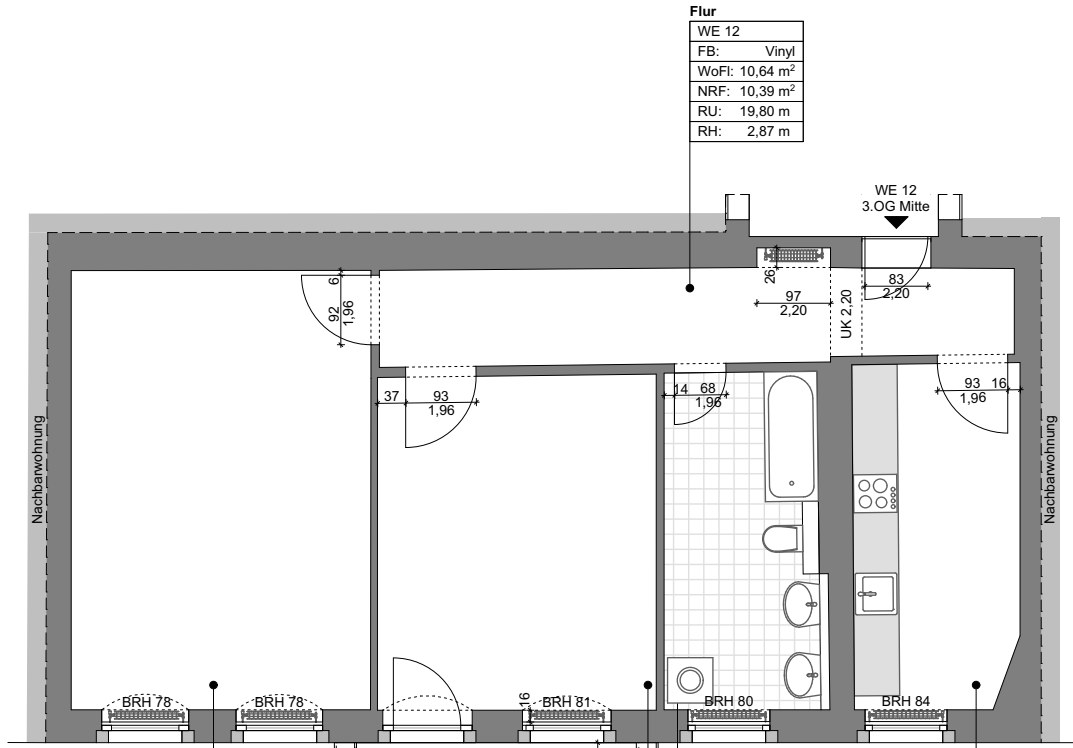

3,96 11 8,40

5,81
1,28
13
4,40
43
43

4,1
1,25
12
4,48
43
4,59
11
43

Flur

WE 12
FB: Vinyl
WoFl: 10,64 m ²
NRF: 10,39 m ²
RU: 19,80 m
RH: 2,87 m

WE 12
3.OG Mitte

Wohnen

WE 12
FB: Vinyl
WoFl: 23,39 m ²
NRF: 23,02 m ²
RU: 20,19 m
RH: 2,94 m

Balkon

WE 12
FB: Werkstein
NRF: 3,84 m ²
WoFl: 1,92 m ²
RU: 9,48 m

Schlafen

WE 12
FB: Vinyl
WoFl: 16,49 m ²
NRF: 16,31 m ²
RU: 16,53 m
RH: 2,91 m

Bad

WE 12
FB: Fliesen
WoFl: 9,52 m ²
NRF: 9,35 m ²
RU: 13,57 m
RH: 2,90 m

Küche

WE 12
FB: Vinyl
WoFl: 10,10 m ²
NRF: 9,94 m ²
RU: 13,59 m
RH: 2,84 m

40 1,15 63 1,14 63 9,7 1,18 66 1,17 60 10,32 1,08 79 32 14 1,08 97
1,92 1,92 2,75 1,94 1,78 1,77

3,96 9 3,69 10 2,19 32 1,83 36