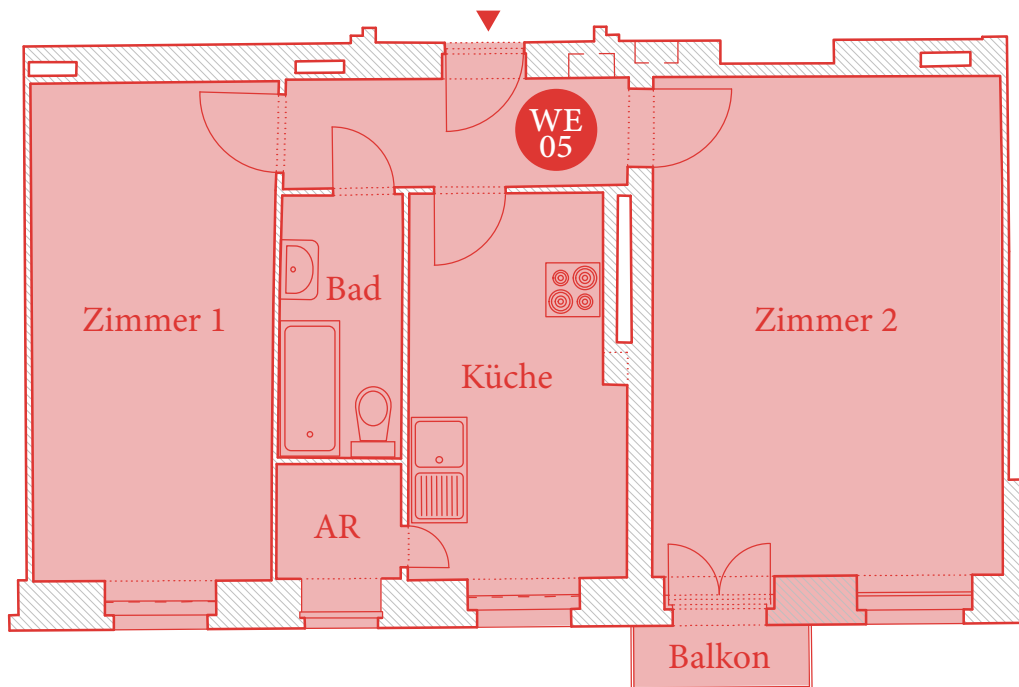

Boddin C4

1. Obergeschoss . 1st floor

Boddinstraße

WE 05
2 Zimmer
ca. 59,61 m²