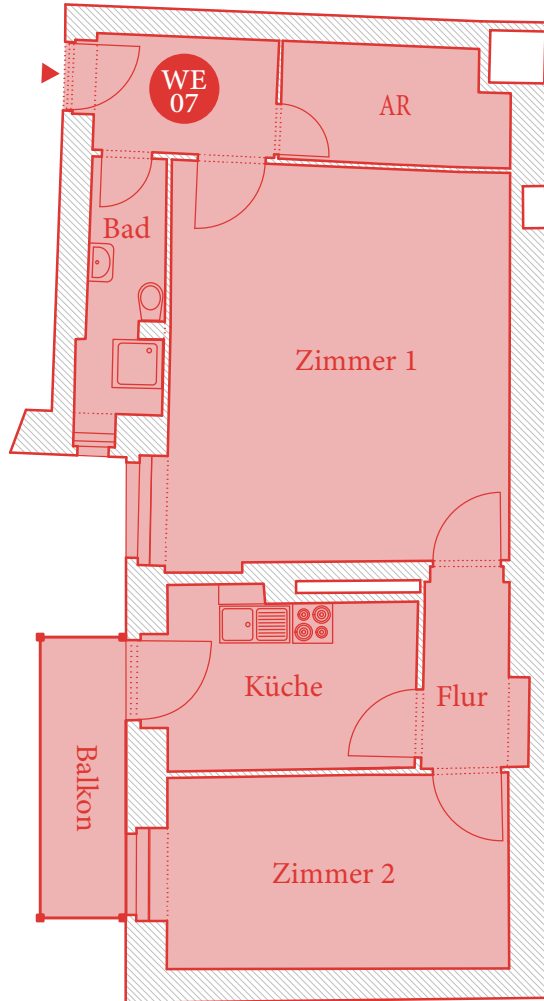

Boddin

C4

1. Obergeschoss . 1st floor

Boddinstraße

WE 07

2 Zimmer, Balkon

ca. 61,21 m²