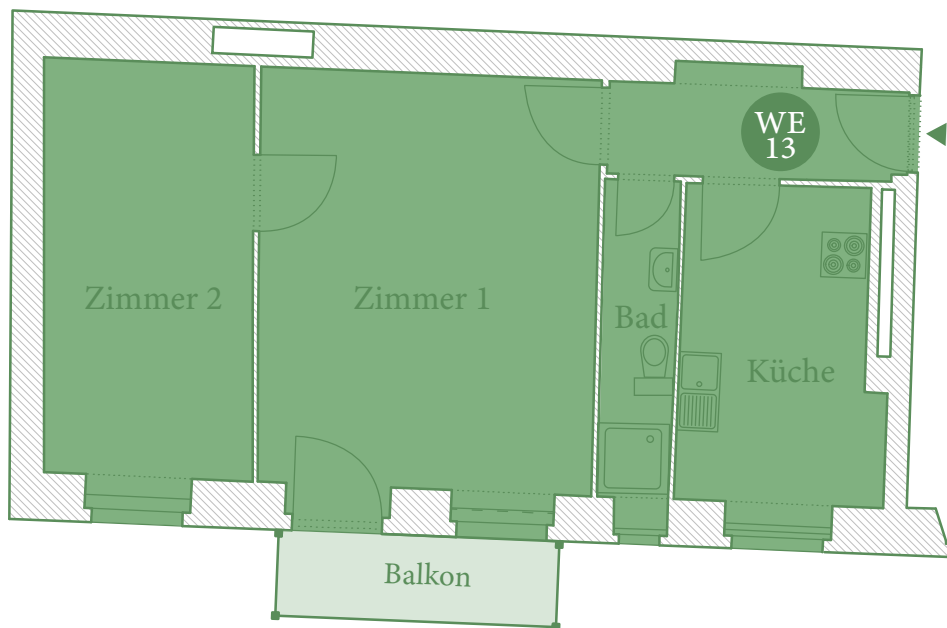

Boddin

G4

2. Obergeschoss . 2nd floor

Boddinstraße

WE 13

2 Zimmer, Balkon

ca. 50,94 m²