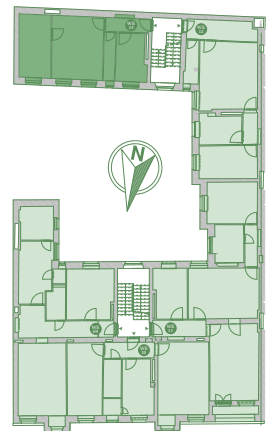

Boddin

G4

2. Obergeschoss . 2nd floor

Boddinstraße

WE 13

2 Zimmer, Balkon

ca. 50,94 m²